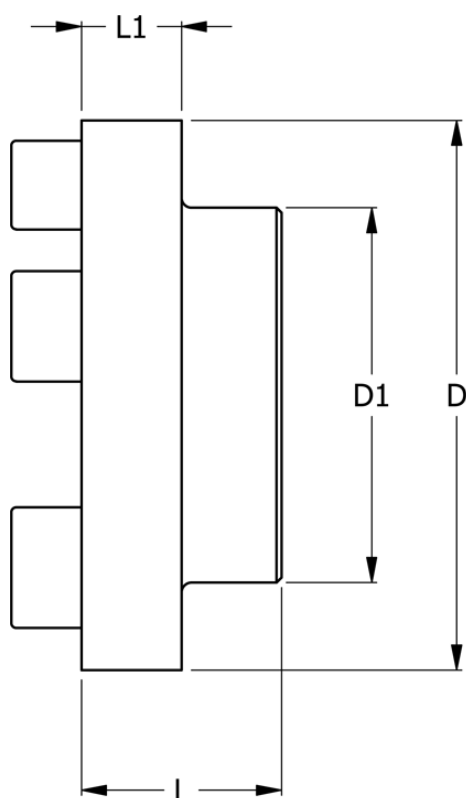

Varenummer: 330614004
Beskrivelse: Koblingsdel N-Eupex str. 140
Part 4 uboret

Mål

D	= 140
D1	= 100
L	= 55
L1	= 20
Max boring	= 60
Moment (Nm)	= 260